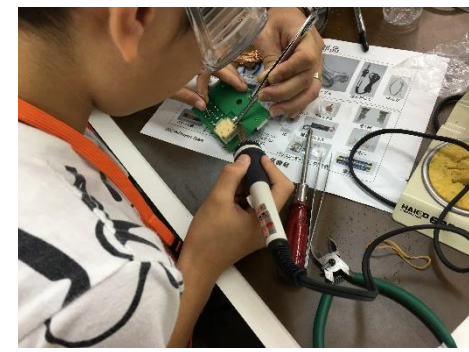

# ワークショップ

はっぴい【発するFM公式... 2021/02/25 ...

12:00~【みんなのおへそ】

日本初！子ども食堂が発信する昼のラジオ番組♪

子ども食堂のレシピ、関わる人達の素敵なお話をご紹介します。

地域の「あたたかい」居場所を放送！

パーソナリティ...なおこ&ひろりん

＜↓ネット試聴はこちらから＞